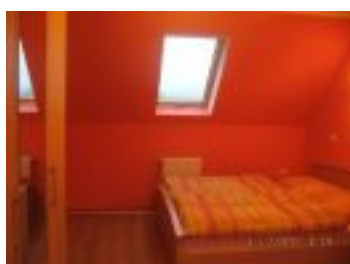

Pokoje Gołcinne "ZA Borem"

Obiekt 1

obiekt 2

Kategoria: pokoje gołcinne

Pokoje Gołcinne pod Babi± Gó± w Beskidach.

Zubrzyca Górna 358a

Zubrzyca Górna, ma³opolskie, 34-484

min. 20z³

Obiekt: ca³oroczny

pokoj 2

Pe³en opis obiektu

pokoj2.jpg

Dom położony na skraju lasu u podnóża Babiej Góry w Beskidzie Wysokim. Pokoje 2,3,4 osobowe z³azienkami. Smaczna domowa kuchnia, ZAPRASZAMY!

Oferowane pokoje: