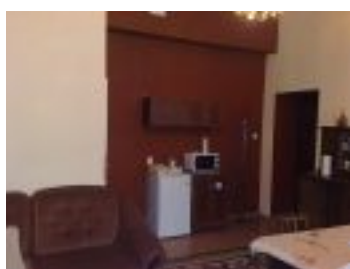

Sopot Kamienica Sopocka

front popraw z napisami.JPG

sopot aneks1.jpg

sopot sofa ozdoba.jpg

Kategoria: apartamenty

Samodzielne studio 1 pokojowe w centrum Sopotu przeznaczone dla 1-3 osób

Al. Niepodległości
Sopot, pomorskie, 81-853

salon sopot.jpg

ł.jpg

Rabaty/Promocje: [Zobacz aktualne promocje na www.trojmiasto-apartamenty.pl](http://www.trojmiasto-apartamenty.pl)

Obiekt: ca³oroczny

Pe³en opis obiektu

Polecam do wynajęcia :mieszkanie - 1 pokój ,³azienka z prysznicem + niezależna toaleta w osobnym pomieszczeniu.Ca³o³ł³æ o pow. ok 28 m² Doskona³a lokalizacja w centrum Sopotu .Szczegó³y na www.trojmiasto-apartamenty.pl Studio wyposa³one jest w sof³e 2 osobow[±] , TV - kablówka , internet bezprzewodowy WI - FI, lodówk³e , czajnik bezprzewodowy kuchenk³e mikrofalow[±]. Do dyspozycji tak³e sztu³æce oraz podstawowe naczynia. Z uwagi ³e mieszkanie nie posiada typowej kuchni niestety nie mo³na gotowa³æ. W mieszkaniu obowi³zuje zakaz palenia, oraz zakaz wprowadzania zwierz³t . Parking nieogrodzony obok posesji - bezp³atny. Niedaleko parking strze³ony. Na naszych go³ci czeka oczywi³cie ³wie³za po³ciel , r³eczniki oraz czyste mieszkanko. P³atno³ł³æ pobierana jest w dniu przyjazdu za ca³y okres pobytu + kaucja 200 z³ (zwrotna w dniu wyjazdu) Rezerwacja z wyprzedzeniem wi³kszym ni³ 48 godzin wi³z³e si³e z wp³at³ zaliczki w wysoko³ł³ci 30 % , reszta przy przekazaniu kluczy .Wystawiam faktury VAT .

W KA³DYM pokoju apartamencie domku:

- toaleta
- ³azienka
- prysznic
- lodówka
- czajnik elektryczny
- podstawowe naczynia
- sztu³æce
- telewizor
- dost³ep do internetu

Atrakcje turystyczne:

Studio w centrum Sopotu do morza i pla³zy 1000 m do przystanku PKP 400 m