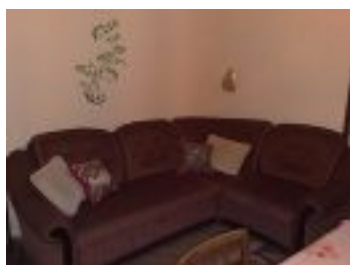

Sopot Kamienica Sopocka

front popraw z napisami.JPG

sopot aneks1.jpg

sopot sofa ozdoba.jpg

Kategoria: apartamenty

Samodzielne studio 1 pokojowe w centrum Sopotu przeznaczone dla 1-3 osób

Al. Niepodległości
Sopot, pomorskie, 81-853

salon sopot.jpg

ł.jpg

Rabaty/Promocje: [Zobacz aktualne promocje na www.trojmiasto-apartamenty.pl](http://www.trojmiasto-apartamenty.pl)

Obiekt: ca³oroczny

Pe³en opis obiektu

Polecam do wynajęcia :mieszkanie - 1 pokój ,³azienka z prysznicem + niezależna toaleta w osobnym pomieszczeniu.Ca³o³ł³æ o pow. ok 28 m² Doskona³a lokalizacja w centrum Sopotu .Szczegó³y na www.trojmiasto-apartamenty.pl Studio wyposa³one jest w sof³e 2 osobow[±] , TV - kablówka , internet bezprzewodowy WI - FI, lodówk³e , czajnik bezprzewodowy kuchenk³e mikrofalow[±]. Do dyspozycji tak³e sztu³æce oraz podstawowe naczynia. Z uwagi ³e mieszkanie nie posiada typowej kuchni niestety nie mo³na gotowa³æ. W mieszkaniu obowi³zuje zakaz palenia, oraz zakaz wprowadzania zwierz³t . Parking nieogrodzony obok posesji - bezp³atny. Niedaleko parking strze³ony. Na naszych go³ci czeka oczywi³cie ³wie³za po³ciel , r³eczniki oraz czyste mieszkanko. P³atno³ł³æ pobierana jest w dniu przyjazdu za ca³y okres pobytu + kaucja 200 z³ (zwrotna w dniu wyjazdu) Rezerwacja z wyprzedzeniem wi³kszym ni³ 48 godzin wi³z³e si³e z wp³at³ zaliczki w wysoko³ł³ci 30 % , reszta przy przekazaniu kluczy .Wystawiam faktury VAT .

W KA³DYM pokoju apartamencie domku:

- toaleta
- ³azienka
- prysznic
- lodówka
- czajnik elektryczny
- podstawowe naczynia
- sztu³æce
- telewizor
- dost³ep do internetu

Atrakcje turystyczne:

Studio w centrum Sopotu do morza i pla³zy 1000 m do przystanku PKP 400 m